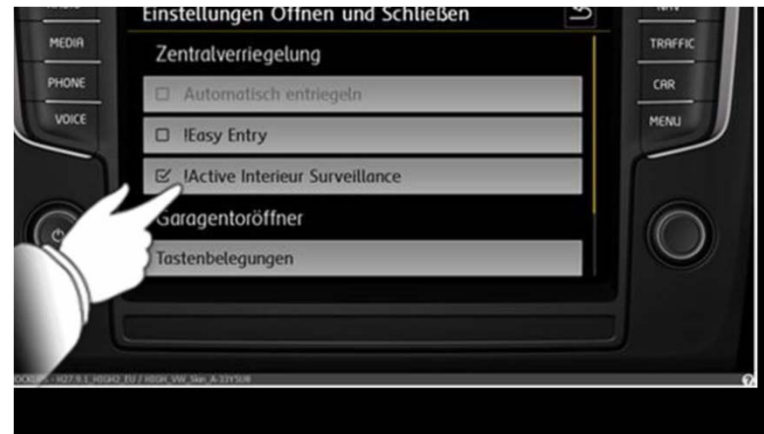

Modellpflege / Model upgrading MJ 2018

Modell / model: Golf A7 PA, Golf Variant A7 PA, Golf Sportsvan, Tiguan, Passat

Anlage / Attachment: 3

SOP: CW 22/17

Maßnahme: Entfall Deaktivierungstaster Innenraumüberwachung B-Säule (neu über MIB Menü)

Measure: Discontinuation deactivation button for interior monitoring B-pillar (new via MIB menu)

Beschreibung / Description:

Alt / Old

Neu / New